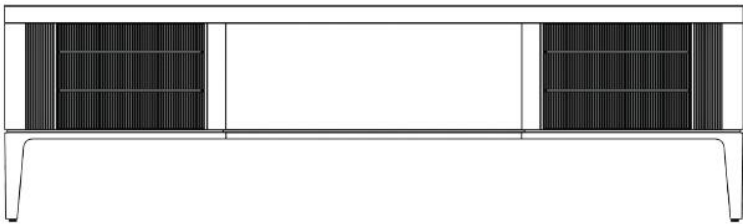

# Escrivaninha

80 cm  
31,4"

75 cm  
29,5"

260 cm  
102,3"

90 cm  
35,4"

ESCRIVANINHA  
**LOMA**

**BRETON**

## Diferenciais:

- Tampo revestido em couro reconstituído
- Gavetas para armazenamento diverso em efeito cotelê revestidas em couro reconstituído
- Estrutura em MDF revestido em couro reconstituído

ESCRIVANINHA

**LOMA**

**BRETON**

 Estrutura em MDF revestido em couro reconstituído. Tampo em couro reconstituído. Gaveteiro em efeito cotelê revestido em couro reconstituído. Gavetas com abertura em fecho toque.

Medidas podem apresentar leves variações. Nos reservamos o direito de efetuar essas alterações sem consulta prévia.

 Estructura en MDF revestida en cuero reconstituido. Tapa en cuero reconstituido. Cajonera con efecto pana revestida en cuero reconstituido. Cajones con sistema de apertura push.

Las medidas pueden variar un poco. Nos reservamos el derecho de realizar cambios sin previa consulta.