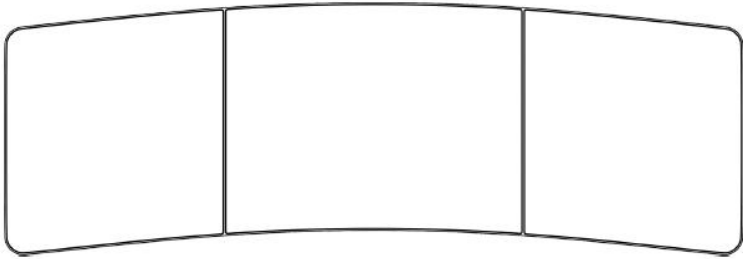

**BRETON**

ESCRIVANINHA

**LOMA**

ESCRIVANINHA  
**LOMA**

**BRETON**

# Escrivaninha

80 cm  
31,4"

75 cm  
29,5"

260 cm  
102,3"

90 cm  
35,4"

ESCRIVANINHA  
**LOMA**

**BRETON**

## Diferenciais:

- Tampo revestido em couro reconstituído
- Gavetas para armazenamento diverso em efeito cotelê revestidas em couro reconstituído
- Estrutura em MDF revestido em couro reconstituído

ESCRIVANINHA

**LOMA**

**BRETON**

 Estrutura em MDF revestido em couro reconstituído. Tampo em couro reconstituído. Gaveteiro em efeito cotelê revestido em couro reconstituído. Gavetas com abertura em fecho toque.

Medidas podem apresentar leves variações. Nos reservamos o direito de efetuar essas alterações sem consulta prévia.