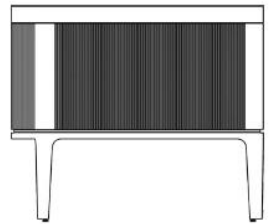

# Escrivaninha

80 cm  
31,4"

75 cm  
29,5"

260 cm  
102,3"

90 cm  
35,4"

ESCRIVANINHA  
**LOMA**

**BRETON**

## Diferenciais:

- Tampo revestido em couro reconstituído
- Gavetas para armazenamento diverso em efeito cotelê revestidas em couro reconstituído
- Estrutura em MDF revestido em couro reconstituído

ESCRIVANINHA

**LOMA**

**BRETON**

 Estrutura em MDF revestido em couro reconstituído. Tampo em couro reconstituído. Gaveteiro em efeito cotelê revestido em couro reconstituído. Gavetas com abertura em fecho toque.

Medidas podem apresentar leves variações. Nos reservamos o direito de efetuar essas alterações sem consulta prévia.

 Structure in MDF covered with reconstituted leather. Top in reconstituted leather. Drawer unit with corduroy-effect finish covered in reconstituted leather. Drawers with push-to-open mechanism.

Measures may vary slightly. We reserve the right to make changes without prior consultation.